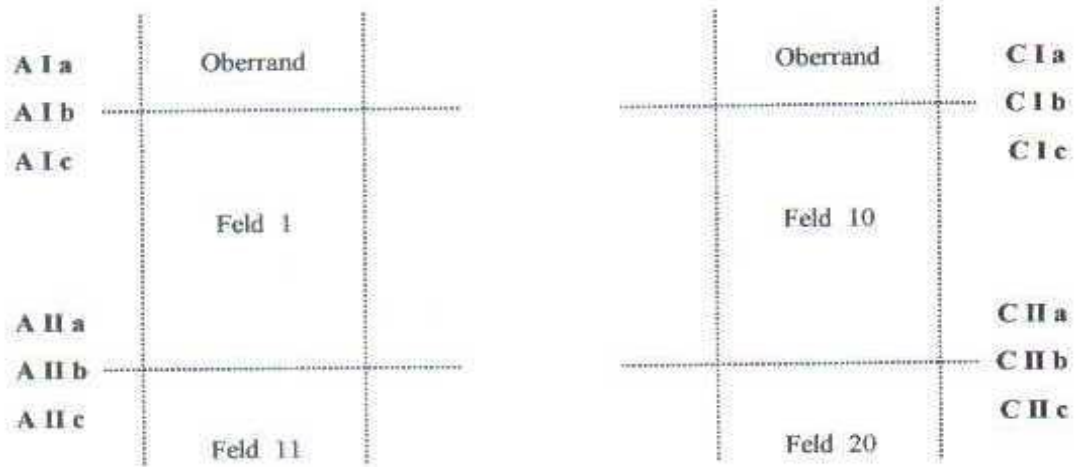

Kontrollrat - Arbeiter - Druckerzeichen

Bezeichnung der verschiedenen Stellungen

- Anmerkungen:**
- Stellung "a" liegt immer deutlich oberhalb der Zähnung
 - Stellung "c" liegt immer deutlich unterhalb der Zähnung
 - Stellung "b" liegt meist in Höhe der Zähnung, manchmal etwas nach oben verschoben (nicht mit Stellung "a" verwechseln!)