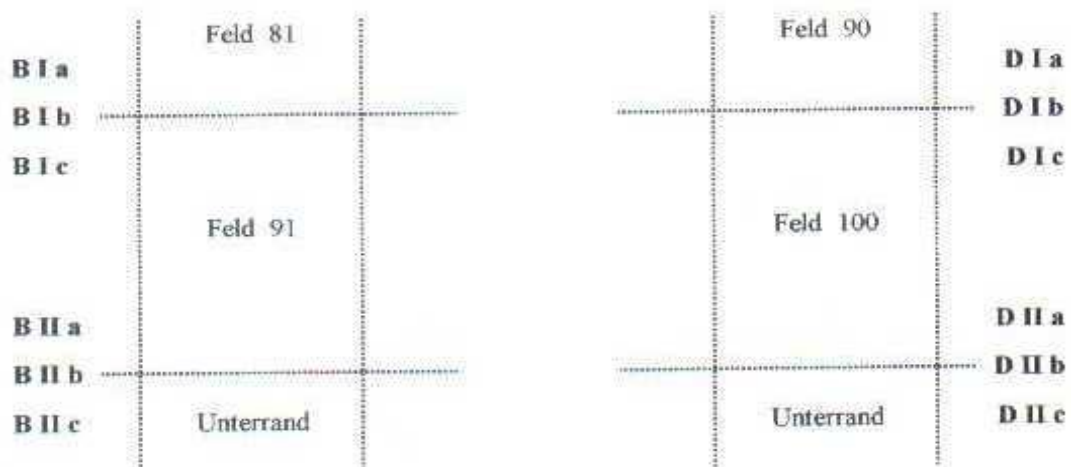

Kontrollrat - Arbeiter - Druckerzeichen

Bezeichnung der verschiedenen Stellungen

- Anmerkungen:**
- Stellung "a" liegt immer deutlich oberhalb der Zähnung
 - Stellung "c" liegt immer deutlich unterhalb der Zähnung
 - Stellung "b" liegt meist in Höhe der Zähnung, manchmal etwas nach oben verschoben (nicht mit Stellung "a" verwechseln!)